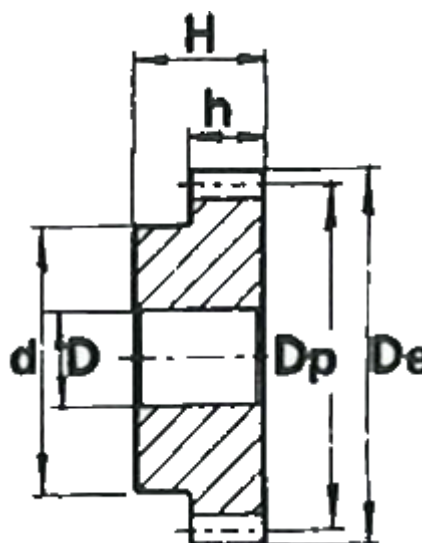

Varenummer: 616501020033
Beskrivelse: Cylindrisk tandhjul med nav
33 tdr. Modul 2

Mål

Antal tænder = 33
d = 45
D = 14
De = 70
Deling (Pitch) = 6.2832
Dp = 66
H = 35
h = 20

Modul = 2